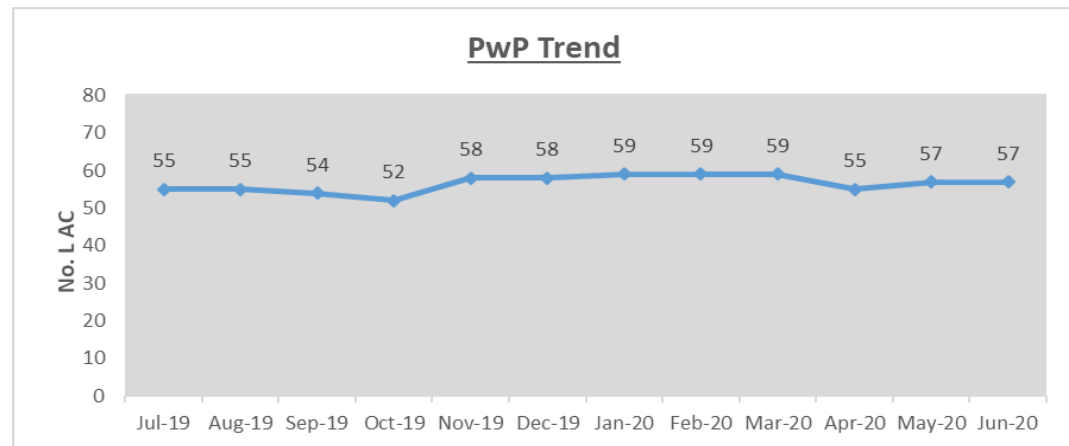

LAC Trend

Jul-19	546
Aug-19	550
Sep-19	549
Oct-19	555
Nov-19	558
Dec-19	567
Jan-20	563
Feb-20	564
Mar-20	566
Apr-20	572
May-20	571
Jun-20	572

LAC Trend

	ALL	UASC	With Parents	F&F
Jul-19	546	10	55	129
Aug-19	550	10	55	130
Sep-19	549	11	54	132
Oct-19	555	12	52	130
Nov-19	558	12	58	134
Dec-19	567	13	58	140
Jan-20	563	12	59	138
Feb-20	564	13	59	140
Mar-20	566	12	59	142
Apr-20	572	11	55	151
May-20	571	8	57	156
Jun-20	572	8	57	158

	Inside Wales	Outside Wales
Jul-19	530	16
Aug-19	534	16
Sep-19	532	17
Oct-19	538	17
Nov-19	540	18
Dec-19	549	18
Jan-20	546	17
Feb-20	547	17
Mar-20	551	15
Apr-20	552	20
May-20	552	19
Jun-20	553	19

#### PWP Trend

Jul-19	55
Aug-19	55
Sep-19	54
Oct-19	52
Nov-19	58
Dec-19	58
Jan-20	59
Feb-20	59
Mar-20	59
Apr-20	55
May-20	57
Jun-20	57

	LAC Minus PWP, UASC, F&F
Jul-19	352
Aug-19	355
Sep-19	352
Oct-19	361
Nov-19	354
Dec-19	356
Jan-20	354
Feb-20	352
Mar-20	353
Apr-20	355
May-20	350
Jun-20	349