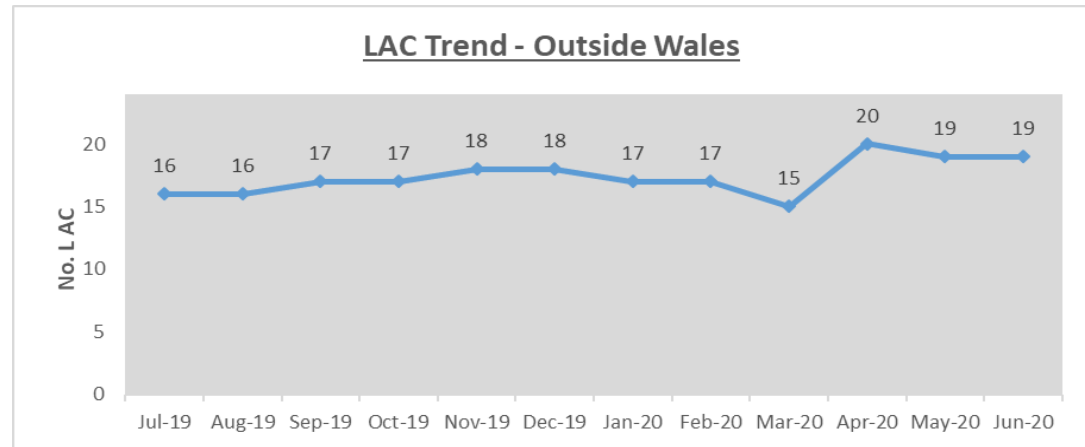

LAC Trend

Jul-19	546
Aug-19	550
Sep-19	549
Oct-19	555
Nov-19	558
Dec-19	567
Jan-20	563
Feb-20	564
Mar-20	566
Apr-20	572
May-20	571
Jun-20	572

LAC Trend

	ALL	UASC	With Parents	F&F
Jul-19	546	10	55	129
Aug-19	550	10	55	130
Sep-19	549	11	54	132
Oct-19	555	12	52	130
Nov-19	558	12	58	134
Dec-19	567	13	58	140
Jan-20	563	12	59	138
Feb-20	564	13	59	140
Mar-20	566	12	59	142
Apr-20	572	11	55	151
May-20	571	8	57	156
Jun-20	572	8	57	158

	Inside Wales	Outside Wales
Jul-19	530	16
Aug-19	534	16
Sep-19	532	17
Oct-19	538	17
Nov-19	540	18
Dec-19	549	18
Jan-20	546	17
Feb-20	547	17
Mar-20	551	15
Apr-20	552	20
May-20	552	19
Jun-20	553	19

#### PWP Trend

Jul-19	55
Aug-19	55
Sep-19	54
Oct-19	52
Nov-19	58
Dec-19	58
Jan-20	59
Feb-20	59
Mar-20	59
Apr-20	55
May-20	57
Jun-20	57

	LAC Minus PWP, UASC, F&F
Jul-19	352
Aug-19	355
Sep-19	352
Oct-19	361
Nov-19	354
Dec-19	356
Jan-20	354
Feb-20	352
Mar-20	353
Apr-20	355
May-20	350
Jun-20	349