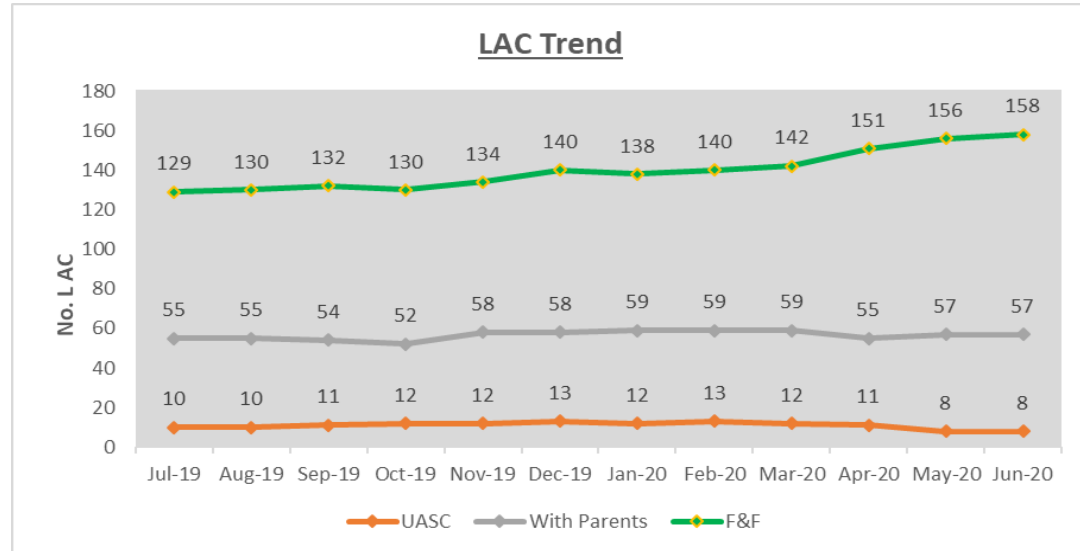

LAC Trend

Jul-19	546
Aug-19	550
Sep-19	549
Oct-19	555
Nov-19	558
Dec-19	567
Jan-20	563
Feb-20	564
Mar-20	566
Apr-20	572
May-20	571
Jun-20	572

LAC Trend

	ALL	UASC	With Parents	F&F
Jul-19	546	10	55	129
Aug-19	550	10	55	130
Sep-19	549	11	54	132
Oct-19	555	12	52	130
Nov-19	558	12	58	134
Dec-19	567	13	58	140
Jan-20	563	12	59	138
Feb-20	564	13	59	140
Mar-20	566	12	59	142
Apr-20	572	11	55	151
May-20	571	8	57	156
Jun-20	572	8	57	158

	Inside Wales	Outside Wales
Jul-19	530	16
Aug-19	534	16
Sep-19	532	17
Oct-19	538	17
Nov-19	540	18
Dec-19	549	18
Jan-20	546	17
Feb-20	547	17
Mar-20	551	15
Apr-20	552	20
May-20	552	19
Jun-20	553	19

#### PWP Trend

Jul-19	55
Aug-19	55
Sep-19	54
Oct-19	52
Nov-19	58
Dec-19	58
Jan-20	59
Feb-20	59
Mar-20	59
Apr-20	55
May-20	57
Jun-20	57

	LAC Minus PWP, UASC, F&F
Jul-19	352
Aug-19	355
Sep-19	352
Oct-19	361
Nov-19	354
Dec-19	356
Jan-20	354
Feb-20	352
Mar-20	353
Apr-20	355
May-20	350
Jun-20	349