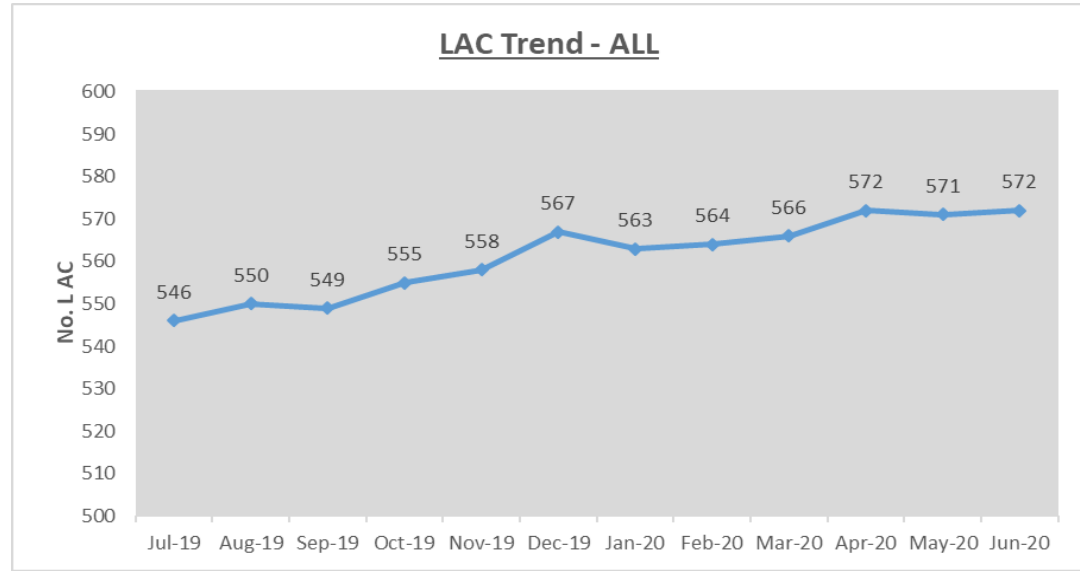

LAC Trend

Jul-19	546
Aug-19	550
Sep-19	549
Oct-19	555
Nov-19	558
Dec-19	567
Jan-20	563
Feb-20	564
Mar-20	566
Apr-20	572
May-20	571
Jun-20	572

LAC Trend

	ALL	UASC	With Parents	F&F
Jul-19	546	10	55	129
Aug-19	550	10	55	130
Sep-19	549	11	54	132
Oct-19	555	12	52	130
Nov-19	558	12	58	134
Dec-19	567	13	58	140
Jan-20	563	12	59	138
Feb-20	564	13	59	140
Mar-20	566	12	59	142
Apr-20	572	11	55	151
May-20	571	8	57	156
Jun-20	572	8	57	158

	Inside Wales	Outside Wales
Jul-19	530	16
Aug-19	534	16
Sep-19	532	17
Oct-19	538	17
Nov-19	540	18
Dec-19	549	18
Jan-20	546	17
Feb-20	547	17
Mar-20	551	15
Apr-20	552	20
May-20	552	19
Jun-20	553	19

#### PWP Trend

Jul-19	55
Aug-19	55
Sep-19	54
Oct-19	52
Nov-19	58
Dec-19	58
Jan-20	59
Feb-20	59
Mar-20	59
Apr-20	55
May-20	57
Jun-20	57

	LAC Minus PWP, UASC, F&F
Jul-19	352
Aug-19	355
Sep-19	352
Oct-19	361
Nov-19	354
Dec-19	356
Jan-20	354
Feb-20	352
Mar-20	353
Apr-20	355
May-20	350
Jun-20	349